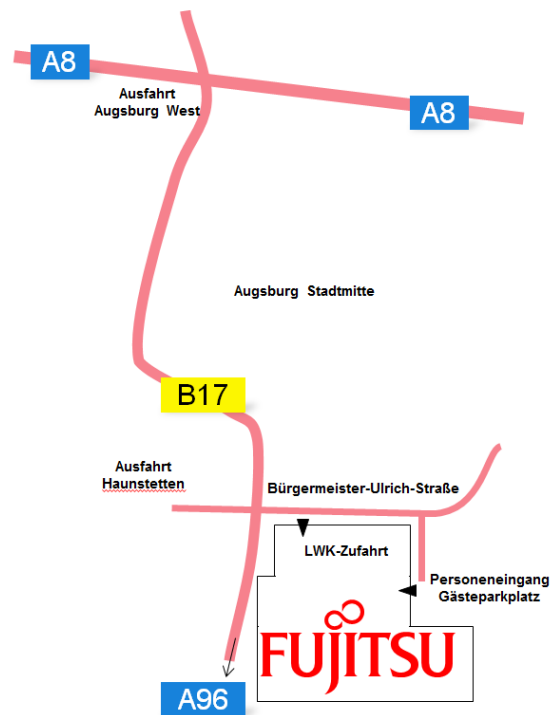

## ANFAHRTSBESCHREIBUNG

**Fujitsu Technology Solutions GmbH**  
**Bürgermeister-Ulrich-Straße 100**  
**86199 Augsburg, Germany**  
**Tel.: +49 821 804 0**

### Anreise mit dem PKW

Bundesautobahn **A8** von Ulm / München (aus Richtung Norden)

- über die **A8** bis zur **Ausfahrt 72 – Kreuz Augsburg-West** fahren
- **B17** in Fahrtrichtung **Füssen / Landsberg am Lech** ca. 13 km folgen
- **Ausfahrt Haunstetten Nord** direkt am Fußballstadion (SGL-Arena);  
Vorsicht: es gibt 2 Ausfahrten unmittelbar hintereinander (erst SGL-Arena, dann Haunstetten Nord)
- rechts abbiegen auf **Bürgermeister-Ulrich-Straße**
- nach 300 m befindet sich LKW-Pforte auf der rechten Seite
- ca. 300 m weiter Besucherparkplatz und die Personenpforte

Bundesautobahn **A96** von Lindau / München (aus Richtung Süden)

- über die **A96** bis zur **Ausfahrt 24 – Landsberg am Lech West** fahren
- **B17** in Fahrtrichtung **Augsburg** ca. 32 km folgen
- **Ausfahrt Augsburg Haunstetten Nord / Augsburg Göggingen** nahe Fußballstadion (SGL-Arena)
- links abbiegen auf **Bürgermeister-Ulrich-Straße**
- nach 200 m befindet sich LKW-Pforte auf der rechten Seite
- ca. 300 m weiter Besucherparkplatz und die Personenpforte

### Anreise mit der Bahn

ab Hauptbahnhof Augsburg entweder

- mit dem Taxi
- oder der **Straßenbahn Linie 3** Richtung **Haunstetten West, Haltestelle Siemens II**